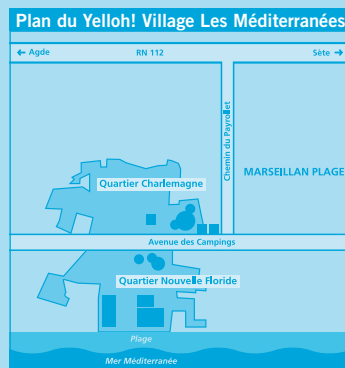

Camping-village de 400 emplacements de camping et 300 locations

Les emplacements

Période du... au... (Prix par nuit en Euros)	26/03 21/05	22/05 04/06	05/06 11/06	12/06 25/06	26/06 02/07	03/07 09/07	10/07 20/08	21/08 27/08	28/08 03/09	04/09 10/09	11/09 25/09
	Jours arrivée/départ libres				Jours arrivée/départ : samedi		Jours arrivée/départ libres				
Forfait ❄️❄️	18	25	18	25	35	44	47	38	28	22	18
Personne supplémentaire	6	6	6	6	6	8	8	8	6	6	6
Enfant de 3 à - de 7 ans	gratuit	gratuit	gratuit	gratuit	gratuit	8	8	8	gratuit	gratuit	gratuit
Enfant - de 3 ans	gratuit	gratuit	gratuit	gratuit	gratuit	gratuit	gratuit	gratuit	gratuit	gratuit	gratuit
Animal	4	4	4	4	4	4	4	4	4	4	4

Les locations

Période du... au... (Prix par nuit en Euros par hébergement)	26/03 08/05	09/05 11/05	12/05 15/05	16/05 20/05	21/05 18/06	19/06 25/06	26/06 02/07	03/07 09/07	10/07 30/07	31/07 13/08	14/08 20/08	21/08 27/08	28/08 03/09	04/09 10/09	11/09 17/09	18/09 25/09
	Jours arrivée/départ libres				Jours arrivée/départ : samedi				Jours arrivée/départ libres							
Cottage 4 pers. - 2 ch. ❄️❄️❄️ Maison de vacances 4/6 pers. - 2 ch.	43	35	65	55	65	85	94	125	137	147	137	112	71	49	35	35
Cottage 4/6 pers. - 2 ch. ❄️❄️❄️ Standing	49	39	70	60	70	90	99	132	147	156	147	122	81	57	40	39
Cottage 6 pers. - 3 ch. ❄️❄️❄️	59	45	79	69	79	99	109	149	175	180	175	139	95	68	51	45